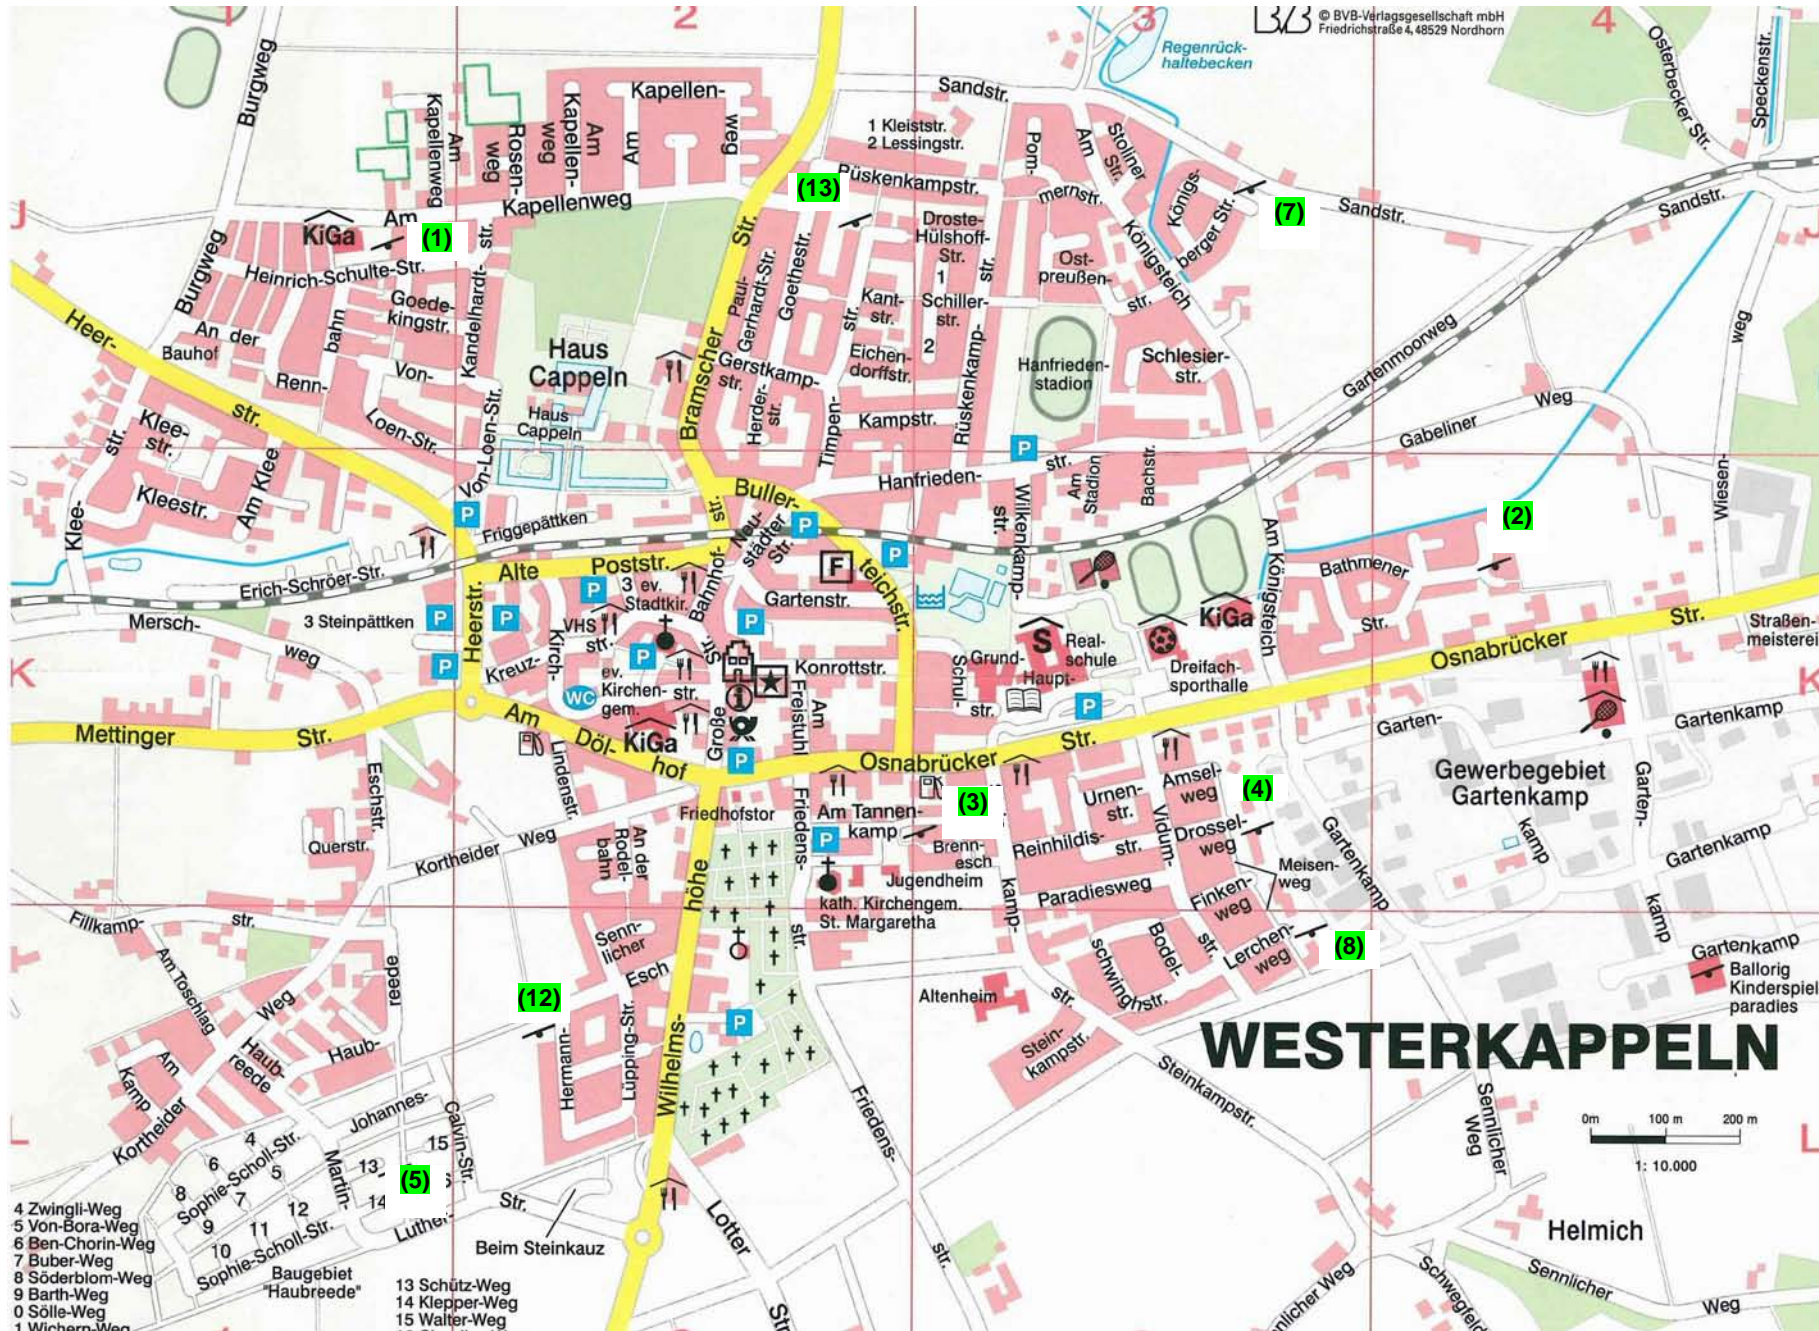

Kartenübersicht der Spielplätze im Zentrum von Westerkappeln

- (1) Am Kapellenweg/
Heinrich- Schulte Straße
- (2) Bathmener Straße
- (3) Brennesch,
Am Tannenkamp
- (4) Drosselweg (Meisenweg)
- (5) Haubreede,
(Johannes Calvin Straße,
Martin Luther Straße)
- (6) Hollenbergshügel
(*nicht auf der Karte)
- (7) Königsberger Straße
- (8) Lerchenweg (Meisenweg)
- (9) Mühlenbusch/Alte Mühle
(*nicht auf der Karte)
- (10) Ortfeld
(*nicht auf der Karte)
- (11) Pottkamp
(*nicht auf der Karte)
- (12) Sennlicher Esch
- (13) Timpenstraße