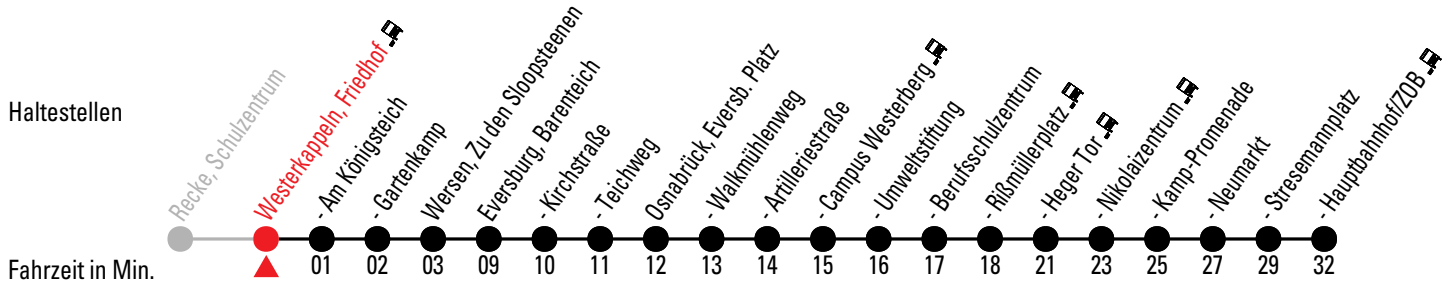

S10 Richtung: Osnabrück

Osnabrück, Hauptbahnhof/ZOB

Abfahrt: Westerkappeln, Friedhof

Uhr	Montag - Freitag	Samstag 24.12. 31.12.	Sonn- und Feiertag
5	16 46		16 ^B 46 ^B
6	26 56	26	26 ^B 56 ^B
7	24 ^A 26 56	26	26 ^B 56 ^B
8	26 56	26	26 56 ^B
9	26	26	26
10	26	26	26 ^B 26
11	26	26	26
12	26 56	26	26
13	26 56	26	26 56 ^B
14	26 56	26	26 50 ^B
15	26 56	26	26 56 ^B
16	26 56	26	26 56 ^B
17	26 56	26	26 56 ^B
18	26 56	26	26 56 ^B
19	31		31
20	31		31 ^B
21	31		31 ^B
22			
23			
0			

A=nur an Schultagen B=nur 8.6.23

Fahrplan- und Tarifauskunft in NRW: 0 800 6 504030 (personenbediente Auskunft, kostenlos) und 0 800 3 504030 (elektronische Auskunft, kostenlos)